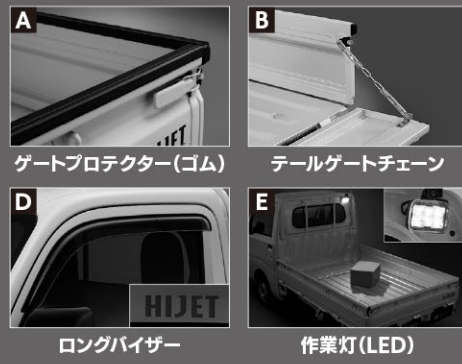

ハイゼットトラック
“働くパック”
特別装備

ハイゼットトラック スタンダード
(2WD・5MT)の場合

ベース車	ハイゼットトラック スタンダード (2WD・5MT) 車両本体価格(消費税込)	968,000円
特別装備	上記オプション5点	計 53,284円
	通常価格合計	1,021,284円のところ

ハイゼットトラック スタンダード
“働くパック”特別価格
2WD・5MT(消費税・取付工賃込)

968,000円

対象車種/ハイゼットトラック スタンダード (新車) ※スマートアシスト非装着車は除く その他のキャンペーンとの併用は不可となります。詳細につきましては営業スタッフまでお問い合わせください。

各キャンペーン共通事項 ■ご成約いただいた後にキャンセルされた場合は、各キャンペーンの適用はありません。■既に販売済みの車両にさかのぼって適用することはできません。あらかじめご了承ください。■各キャンペーンは予告なく終了・変更する場合がございます。あらかじめご了承ください。■詳細につきましては、スタッフまでお問い合わせください。■車両本体価格は、スペアタイヤレス&タイヤ/ホイール緊急修理セット・標準工具付の消費税10%込みの現金価格です。フロアマットなどの用品は含まれておりません。保険料、税金(除消費税)、リサイクル料金、および登録等に付する諸費用は別途申し受けます。詳しくは営業スタッフまでお問い合わせください。

車検予約承ります!
お気軽にお問い合わせください。

ダイハツ見積りシステム イーカス導入店
ダイハツ車をすぐに手早くお見積りできます!

あなたの街の SHOP ダイハツPIT店

瀬尾モータース

多度津町大通り1-29 ☎ (0877) 32-3487